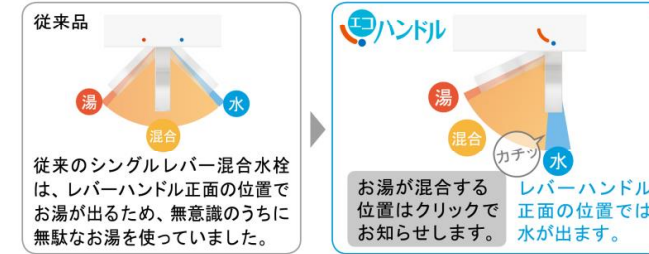

YS2
グロスホワイト

H
プレーンホワイト

HD2
ディープグレー

HP2
パステルピンク

■ カウンターカラー

キレイアップカウンター

バックガードがミラー下まであり洗面ボウルと一体成形になったキレイアップカウンター。つなぎ目などの凹凸がなく、飛び散った水滴をサッと拭き取れます。しかも洗面容量は16Lの大容量です。

キレイアップカウンター

※写真はイメージです。

バックガードまでの一体成形でお手入れ簡単。カウンターは仮置きスペースにピッタリ。奥行500mmとコンパクトなので動作スペースが広がります。
※開口によりスペースが変わります。

エコハンドル

よく使う正面のハンドル位置で「水」を出す省エネ設計。

従来のシングルレバー混合水栓は、レバーハンドル正面位置でお湯が出るため、無意識のうちに無駄なお湯を使っていました。

お湯が混合する位置はクリックでお知らせします。レバーハンドル正面位置では水が出ます。

キレイアップ水栓

上から水が出るキレイアップ水栓は、水栓まわりに水がたまらないのでお掃除簡単です。

キレイアップ水栓

吐水切替

シャワー吐水

整流吐水

ホース収納式

ホースを引き出して、ボウル手前に水を流すこともできます。