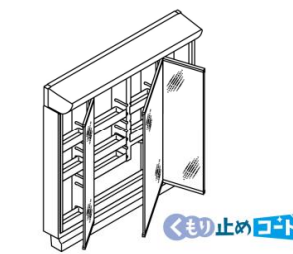

※写真はイメージです。

バックガードまでの一体成形でお手入れ簡単。カウンターは仮置きスペースにピッタリ。奥行500mmとコンパクトなので動作スペースが広がります。
※開口によりスペースが変わります。

エコハンドル

よく使う正面のハンドル位置で「水」を出す省エネ設計。

従来のシングルレバー混合水栓は、レバーハンドル正面位置でお湯が出るため、無意識のうちに無駄なお湯を使っていました。

お湯が混合する位置はクリックでお知らせします。レバーハンドル正面位置では水が出ます。

新てまなし排水口

お手入れ簡単仕様でキレイをキープ! **新てまなし排水口**

ゴミをキャッチ
ななめ形状ヘアキャッチャー
通水部

化粧台本体

フルスライドタイプ
VJFHT-905SY/YS2H

ミラーキャビネット

3面鏡 (全収納・蛍光灯照明)
MVJ-903TXU

3面鏡トレイアレンジ

5cm刻みで高さを自由にアレンジ。入れるものの高さにピッタリ合わせられます。

トレイ3段
トレイ2段

取っ手タイプ

取っ手レス仕様

低ホルムアルデヒド最高等級

下地材を含むすべての木質系材料
建築基準法(シックハウス対策)が定めたホルムアルデヒド放散速度に関する基準の最高等級区分を満たす商品です。

◆お願い
商品によっては、改良などにより仕様、寸法、カラーなどに多少の変更が生じる場合がありますのでご了承ください。
商品写真は印刷のため、現物と若干異なりますので、実際の商品見本でお確かめください。
商品写真は参考例です。実際に花瓶や小物等を置かれる場合は、落下等の事故がないように取り扱いにご注意ください。
表示価格は、商品代のみメーカー希望小売価格で、取付費・工事費、消費税、セット写真の小物など別途ご負担をお願いいたします。
掲載内容及び写真・図版の無断転載はたくお断りします。(許可なく転載・流用した場合、損害賠償が発生します。)